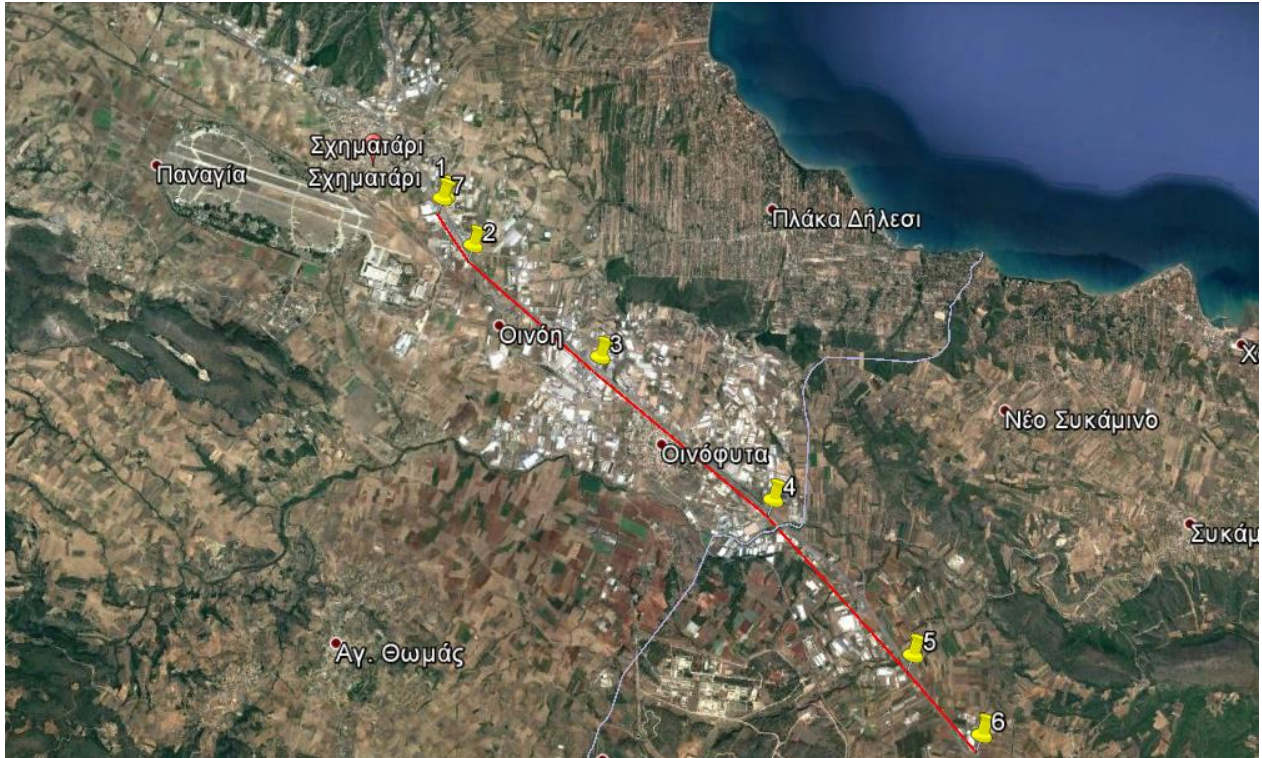

- ΠΑΝΕΛΛΗΝΙΟ ΚΕΝΤΡΟ ΟΙΚΟΛΟΓΙΚΩΝ ΕΡΕΥΝΩΝ
- ΚΕΚ ΠΑΚΟΕ
- ΟΙΚΟΣΥΣΤΗΜΑ ΕΛΛΑΣ

Νικολάου Φλώρου 8, 115 24Αθήνα, Τηλ.: 210 8100805, 210 7230505, Fax: 210 8101609,
e-mail: pakoe@pakoe.gr, www.pakoe.gr

Members of: United Nations Environment PROGRAM - ECOROPA - IUCN – IFOAM

Χάρτης με τα σημεία δειγματοληψίας εξασθενούς χρώμιου του επιστημονικού συνεργείου του ΠΑΚΟΕ στις 29/03/2017.